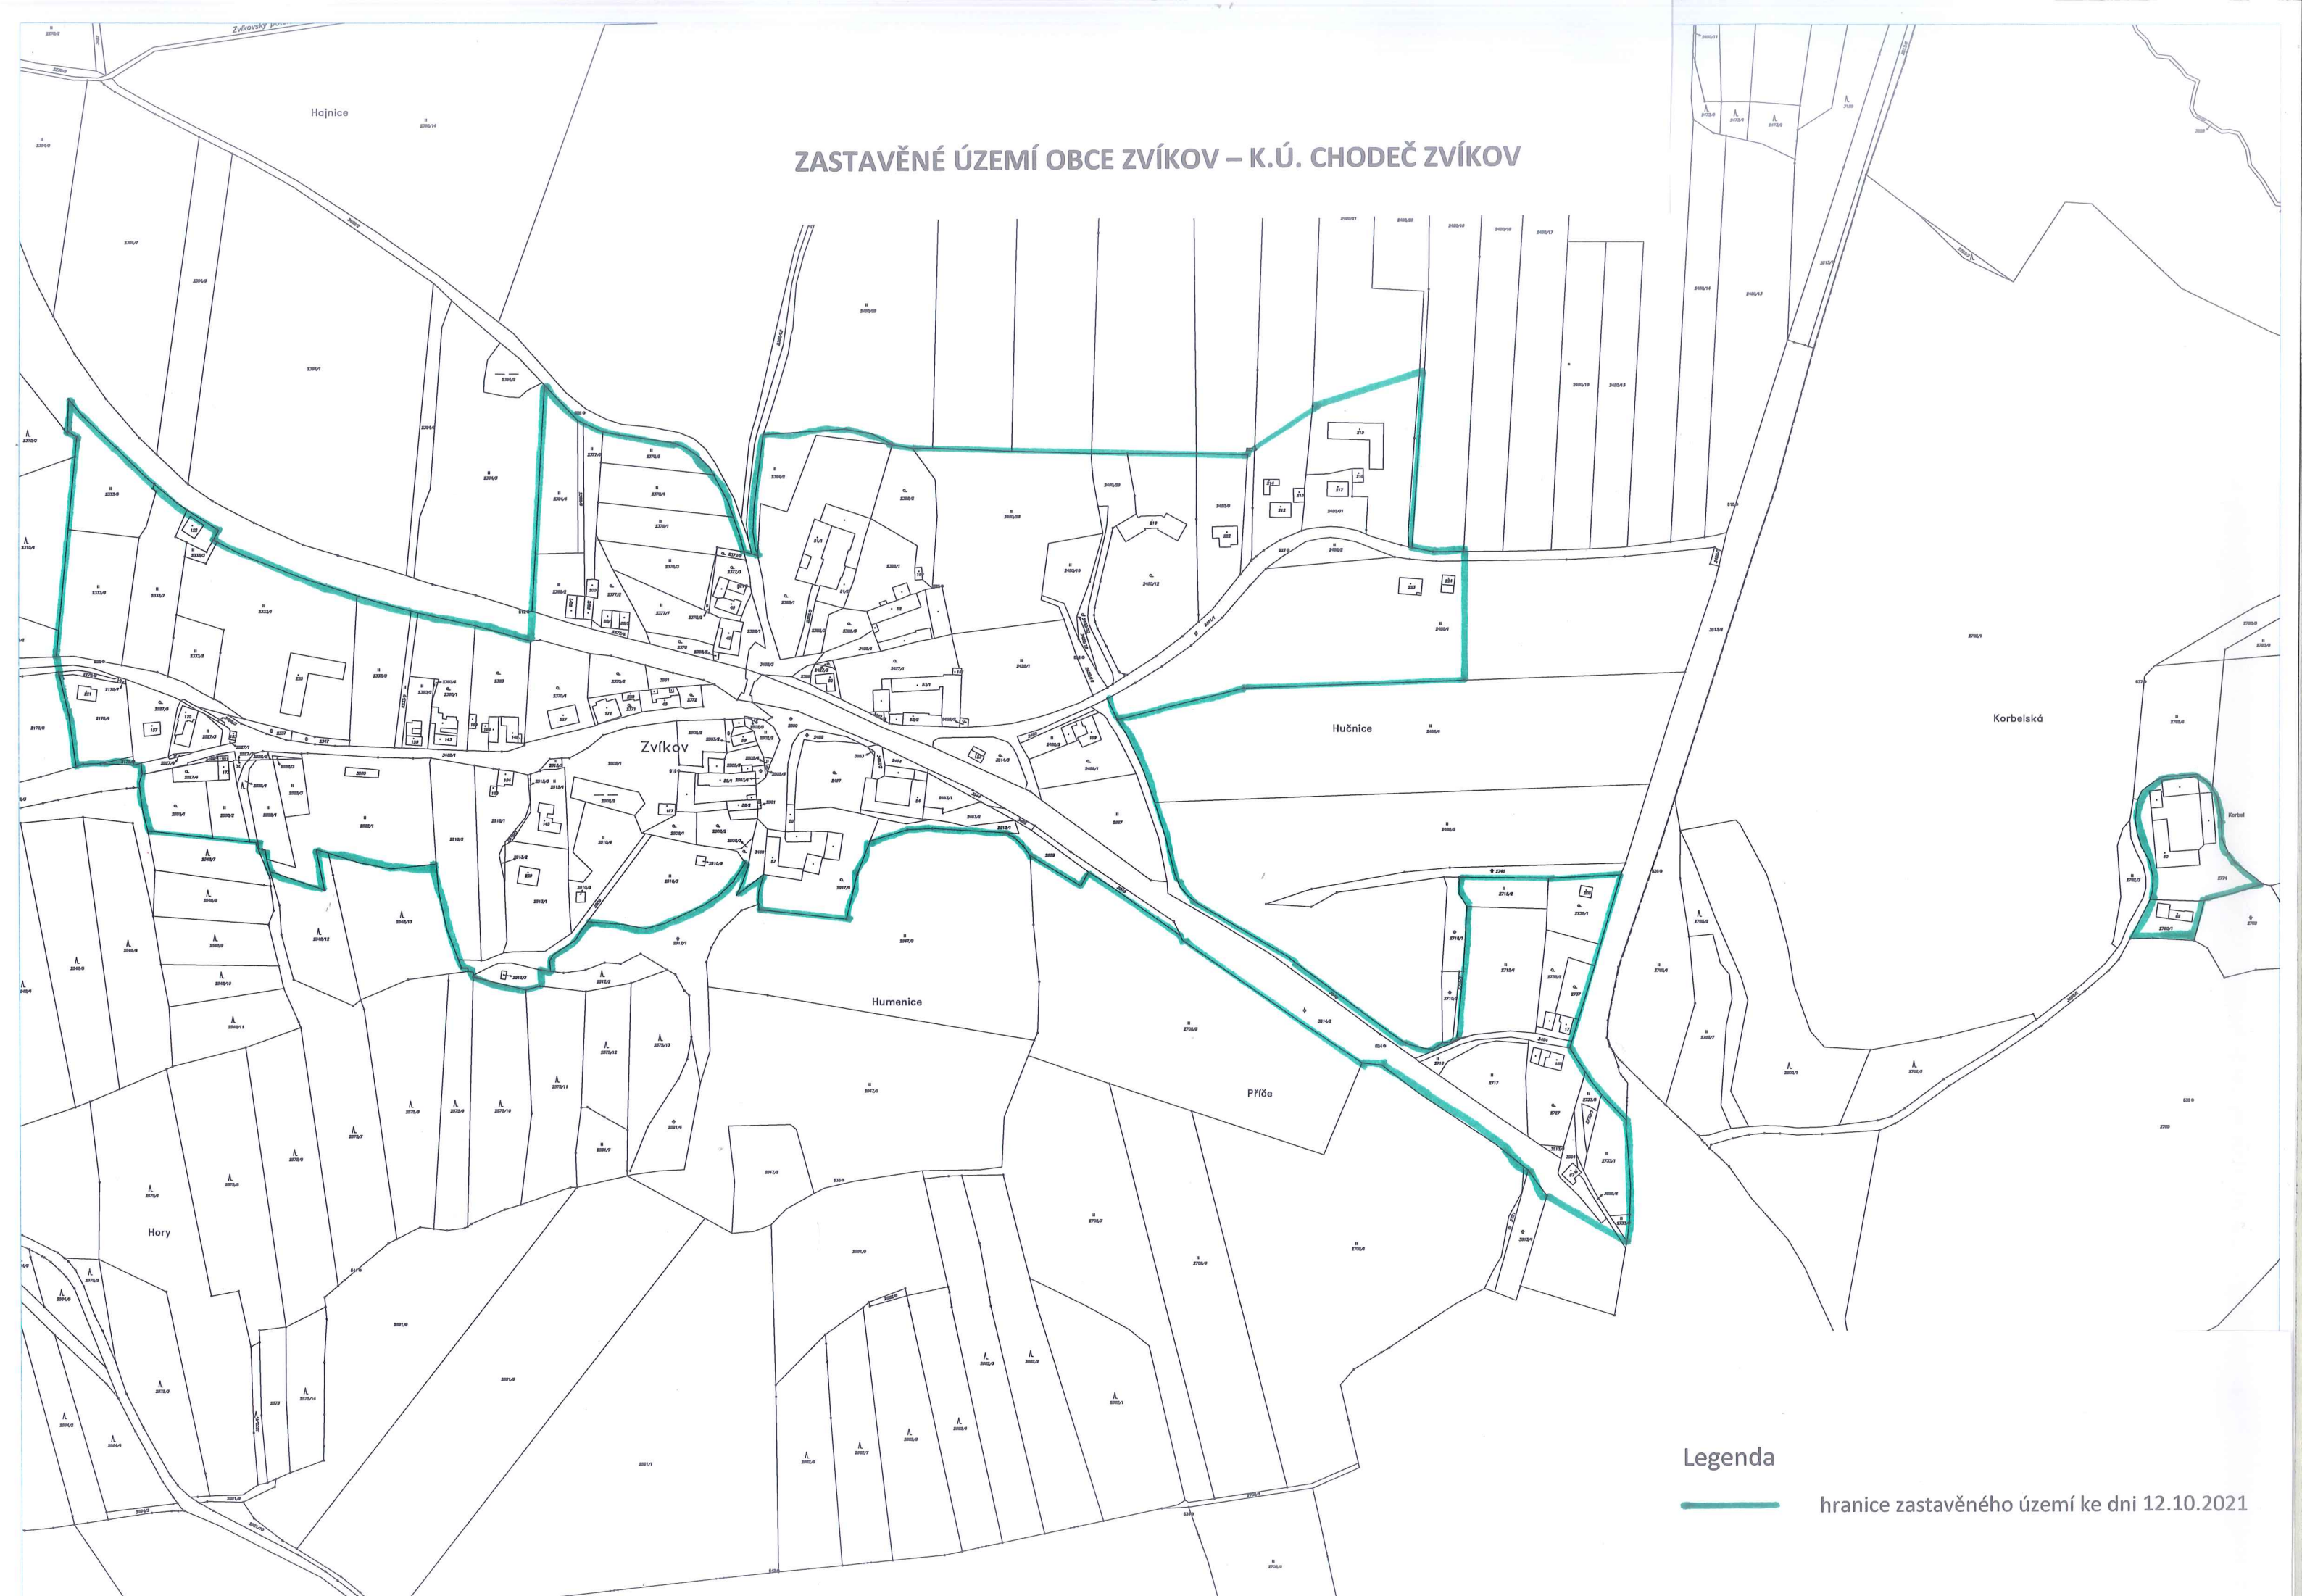

ZASTAVĚNÉ ÚZEMÍ OBCE ZVÍKOV – K.Ú. CHODEČ ZVÍKOV

Legenda

 hranice zastavěného území ke dni 12.10.2021