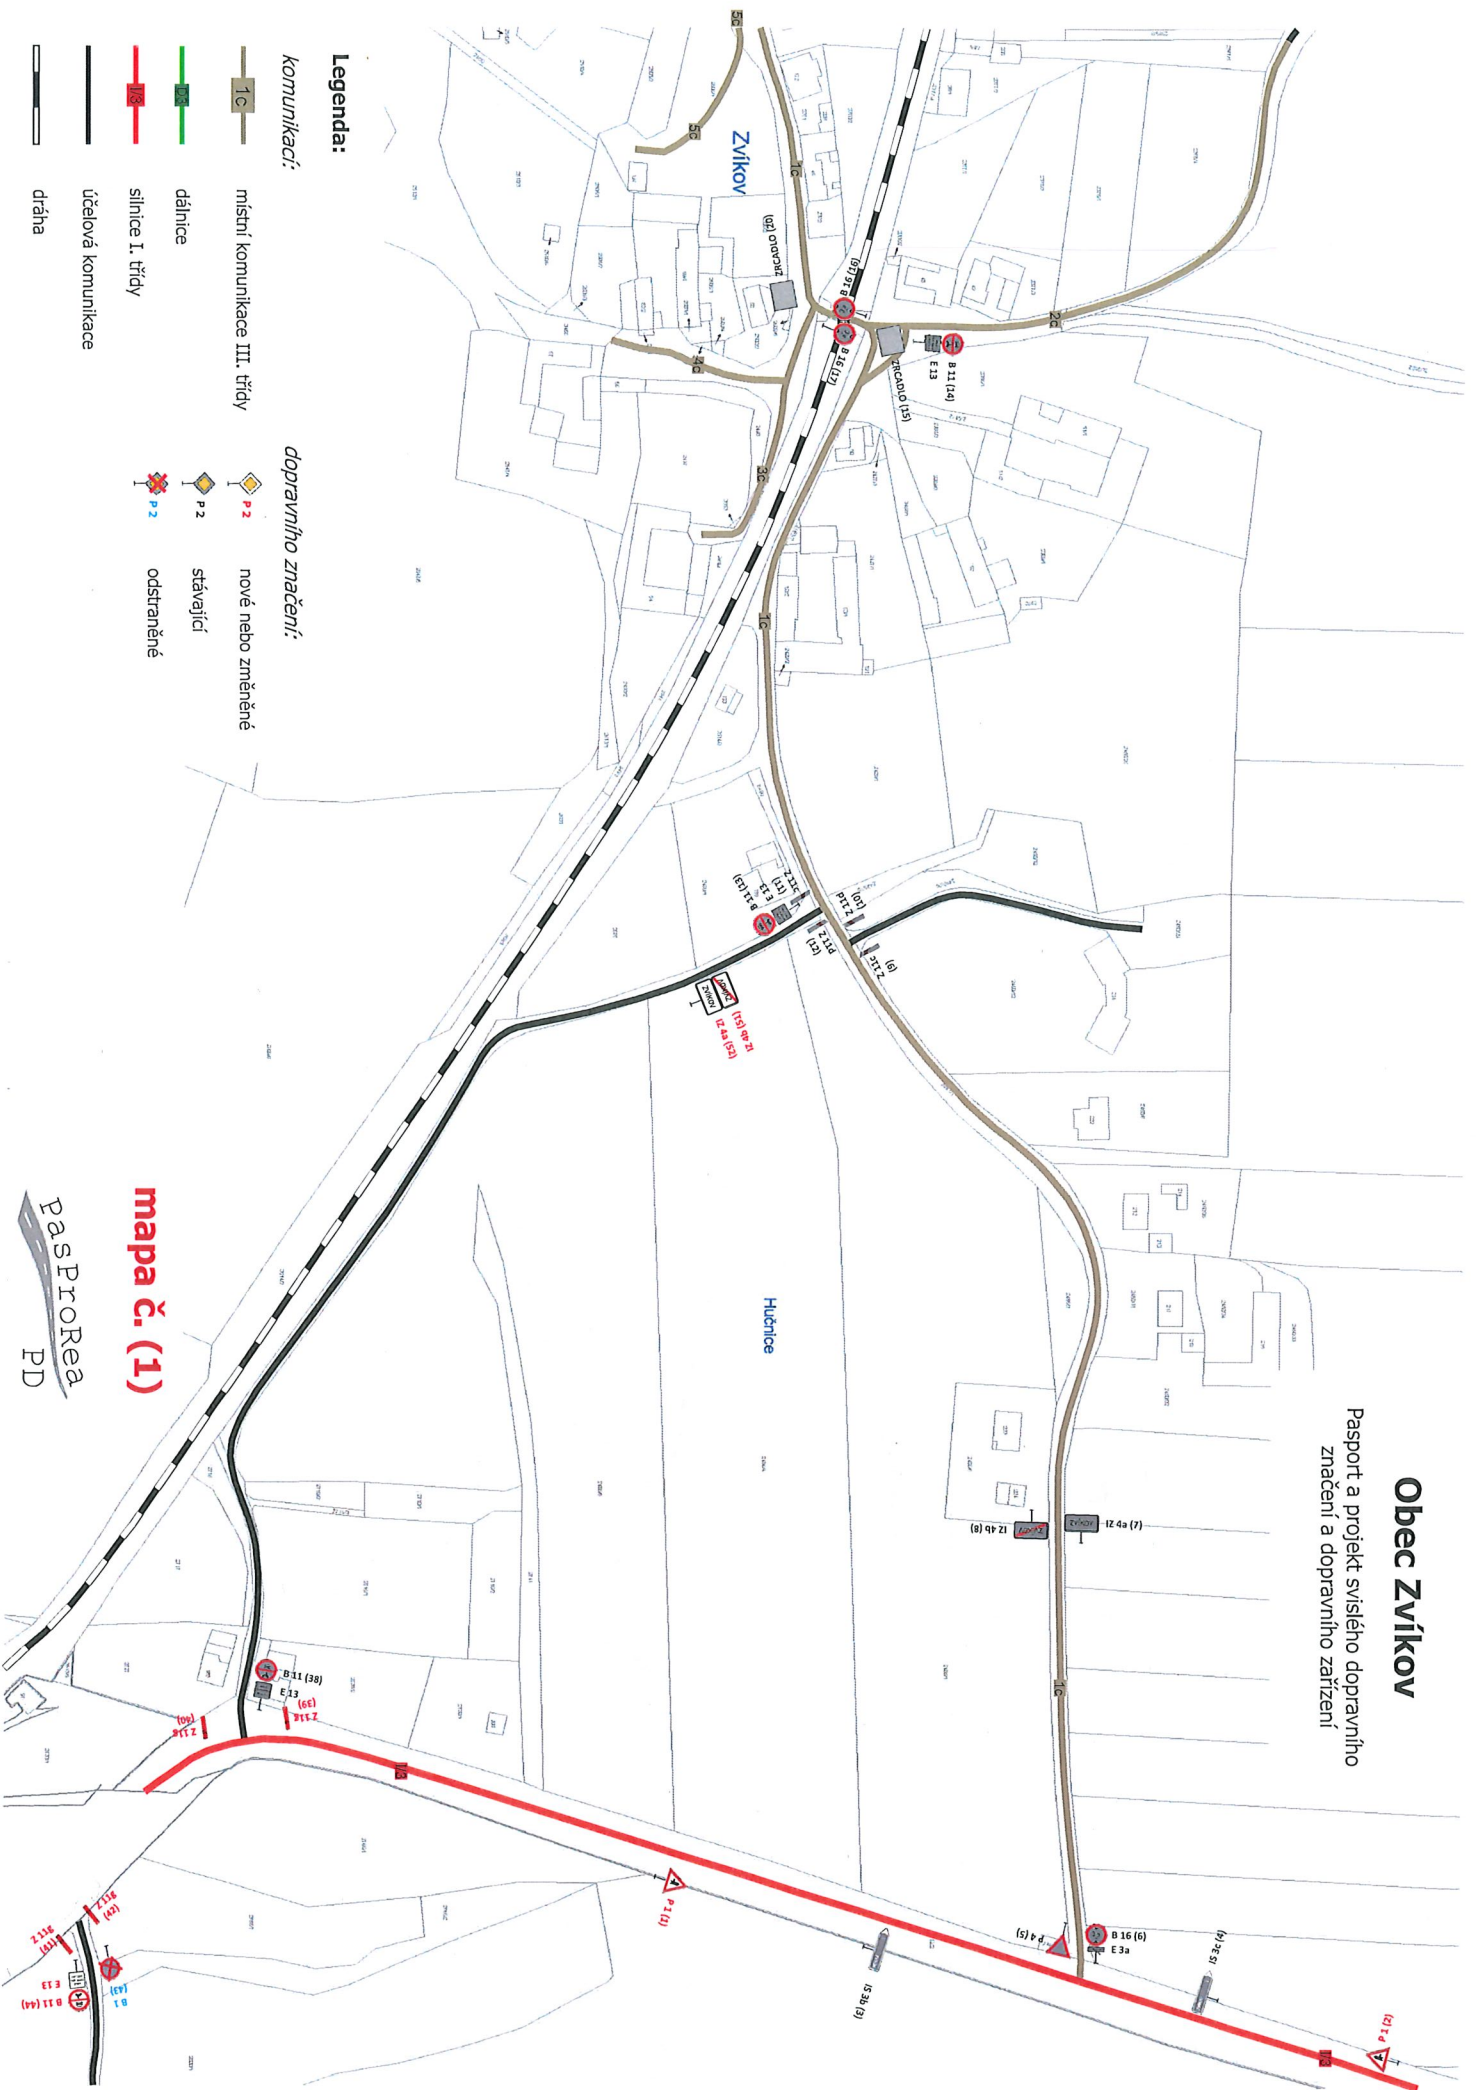

Obec Zvíkov

Pasport a projekt svísiého dopravního značení a dopravního zařízení

Legenda:

kommunikaci:

- místní komunikace III. třídy
- dálnice
- silnice I. třídy
- účelová komunikace
- dráha

dopravního značení:

- nové nebo změněné
- stávající
- odstraněné

mapa č. (1)

PasProRea
PD

Obec Zvíkov

Pasport a projekt svíselého dopravního značení a dopravního zařízení

Legenda:

kommunikaci:

- místní komunikace III. třídy
- dálnice
- silnice I. třídy
- účelová komunikace
- dráha

dopravního značení:

- nové nebo změněné
- stávající
- odstraněné

mapa č. (2)

pasProRea
PD